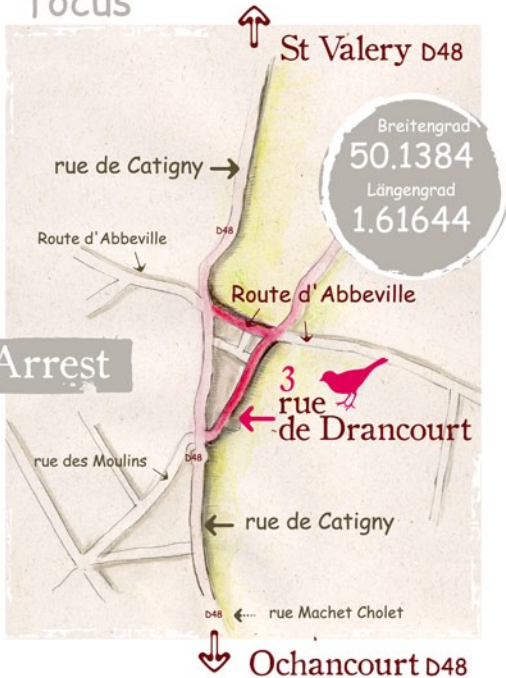

focus

Wegbeschreibung

via Rouen: A28 Ausfahrt Vimeu direction Friville-Esc  
 via Calais: A16 Ausfahrt 24 Crécy en Ponthieu, St Valéry  
 via Paris: A16 Ausfahrt 23

Danke, das Sie uns Ihre ungefähre Ankunftszeit an ihrem Anreisetag telefonisch mitteilen!

*Arrest en baie*  
chambres d'hôtes

*chez Stéphanie et Sacha Weber*

3 rue de Drancourt 80820 Arrest  
 T: + 33 (0)3 22 26 13 83  
 +33 (0)6 76 17 56 11